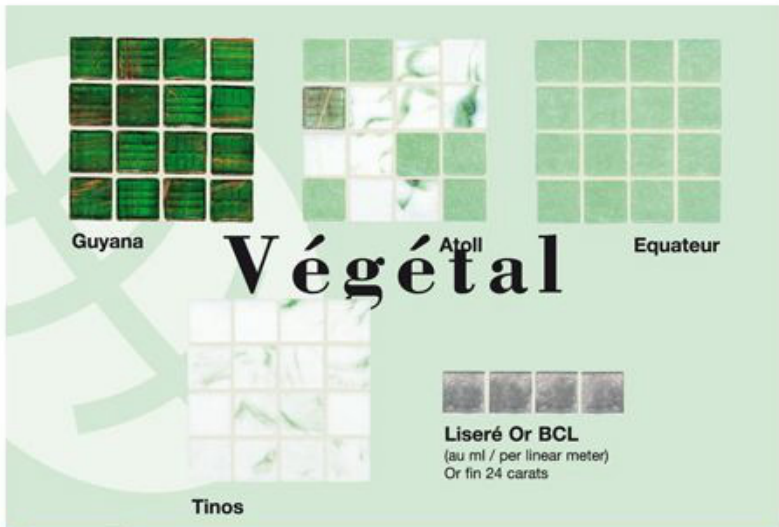

Corail Opale Maldives

Art Déco

Liseré Or JCV
(au ml / per linear meter)
Or fin 24 carats

Hawai

Quartz

Jade

Turquoise

La Riviera