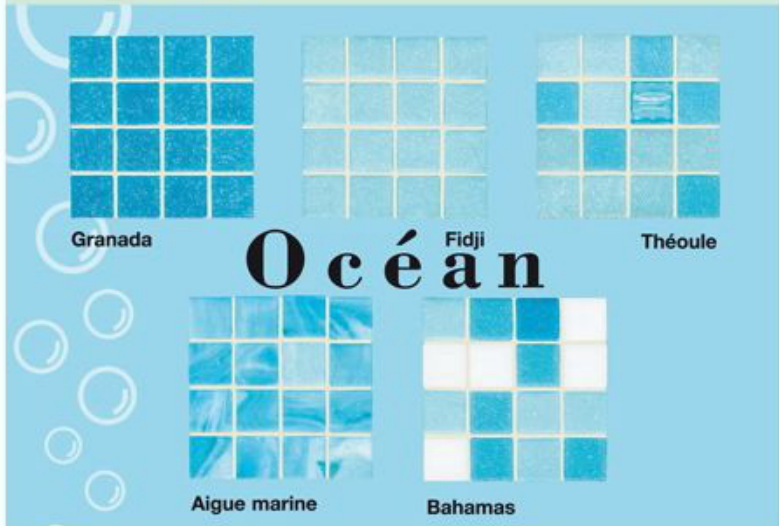

La Riviera

Rivière Calédonia Calanque

Tendance

Liseré Or BCV
(au ml / per linear meter)
Or fin 24 carats

Bronze sublime

Ebène Seychelles Dune

Antique

Liseré Or JCL
(au ml / per linear meter)
Or fin 24 carats

Corail Opale Maldives

Art Déco

Liseré Or JCV
(au ml / per linear meter)
Or fin 24 carats

Hawai

Quartz

Jade

Turquoise

La Riviera