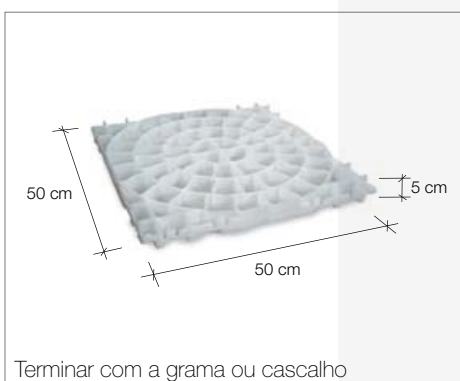

Ficha Técnica

Dimensões úteis	cm	50 x 50 x 5 h
Unidades por m ²	un.	4
Peso da unidade	kg./un.	1,55
Capacidade de carga	t/m ²	> 320
Cor		verde
Dimensões da palete	cm	100 x 120 x 220 h
M ² palete	m ² /PAL	53
Unidades por palete	un./PAL	212
Peso da palete	kg./PAL	350

Dimensões úteis	cm	50 x 50 x 5 h
Unidades por m ²	un.	4
Peso da unidade	kg./un.	1,55
Capacidade de carga	t/m ²	> 320
Cor		marrom
Dimensões da palete	cm	100 x 120 x 220 h
M ² palete	m ² /PAL	53
Unidades por palete	un./PAL	212
Peso da palete	kg./PAL	350

Dimensões úteis	cm	50 x 50 x 5 h
Unidades por m ²	un.	4
Peso da unidade	kg./un.	1,55
Capacidade de carga	t/m ²	> 320
Cor		branco
Dimensões da palete	cm	100 x 120 x 220 h
M ² palete	m ² /PAL	53
Unidades por palete	un./PAL	212
Peso da palete	kg./PAL	350