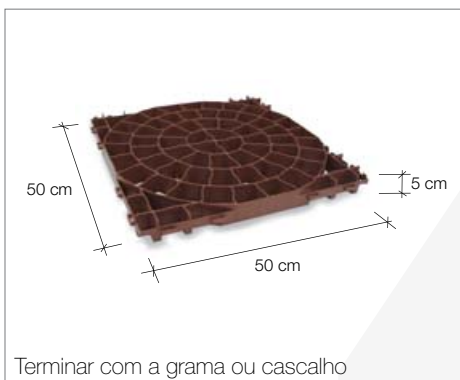

Ficha Técnica

Dimensões úteis	cm	50 x 50 x 5 h
Unidades por m ²	un.	4
Peso da unidade	kg./un.	1,55
Capacidade de carga	t/m ²	> 320
Cor		verde
Dimensões da palete	cm	100 x 120 x 220 h
M ² palete	m ² /PAL	53
Unidades por palete	un./PAL	212
Peso da palete	kg./PAL	350

Dimensões úteis	cm	50 x 50 x 5 h
Unidades por m ²	un.	4
Peso da unidade	kg./un.	1,55
Capacidade de carga	t/m ²	> 320
Cor		marrom
Dimensões da palete	cm	100 x 120 x 220 h
M ² palete	m ² /PAL	53
Unidades por palete	un./PAL	212
Peso da palete	kg./PAL	350

Dimensões úteis	cm	50 x 50 x 5 h
Unidades por m ²	un.	4
Peso da unidade	kg./un.	1,55
Capacidade de carga	t/m ²	> 320
Cor		branco
Dimensões da palete	cm	100 x 120 x 220 h
M ² palete	m ² /PAL	53
Unidades por palete	un./PAL	212
Peso da palete	kg./PAL	350