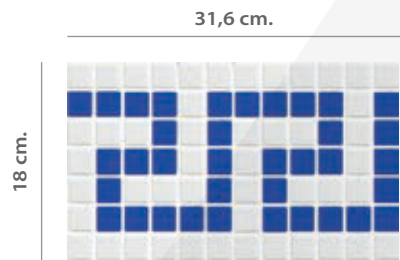

BORDERS · FRISES · CENEFAS

Piece 1" x 1" · Pieza 2,5 x 2,5 cm. Sheet 12,5" x 10,2" · Panel 31,6 x 26 cm.

Piece 1" x 1" · Pieza 2,5 x 2,5 cm. Sheet 12,5" x 7,08" · Panel 31,6 x 18 cm.

Ref. 7001 OLAS | A-17

SIZE / MESH DIMENSIÓN / HOJA	WEIGHT / BOX PESO / CAJA	ML / BOX ML / CAJA	PIECES / BOX PIEZAS / CAJA	BOXES / PALLET · EUROPAL. CAJA / PALET · EUROPAL.	ML / PALLET · EUROPAL. ML / PALET · EUROPAL.	WEIGHT / PALLET · EUROPAL. PESO / PALET · EUROPAL.
31,6 x 26 cm. · 12,5" x 10,2"	14,21 Kg	6,30 ml	20	72 - 54 cajas	453,60 - 340,20 ml	1.023,12 - 767,34 Kg
31,6 x 18 cm. · 12,5" x 7,08"	14,31 Kg	10,11 ml	32	72 - 54 cajas	727,92 - 545,94 ml	1.030,32 - 772,74 Kg

SIZE / PALLET · MEDIDAS / PALET 100 x 100 x 100 cm.

SIZE / EUROPALLET · MEDIDAS / EUROPALET 120 x 80 x 115 cm.