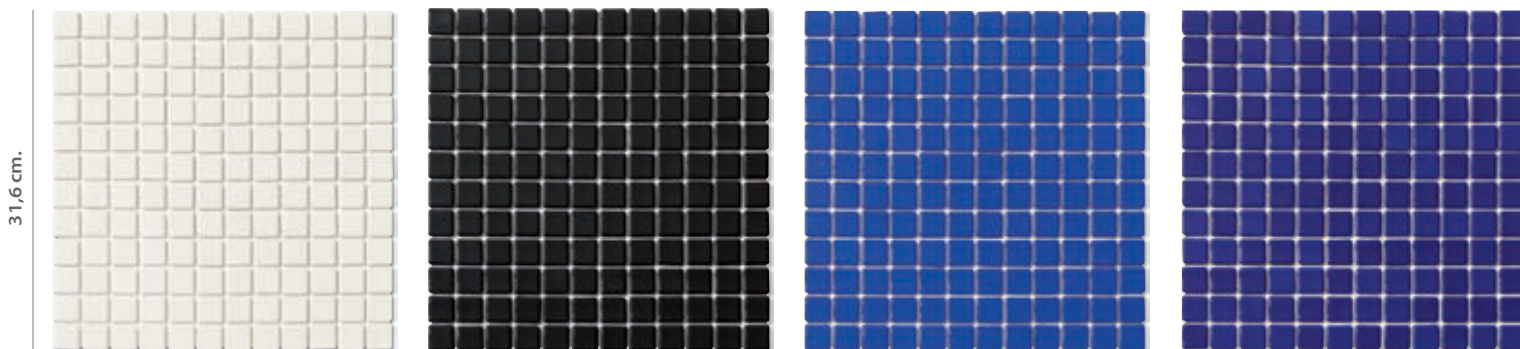

## SOLID COLORS · LISSES · LISOS

Piece 1" x 1" · Pieza 2,5 x 2,5 cm. Sheet 12 1/2" x 12 1/2" · Panel 31,6 x 31,6 cm.

Ref. 2001 BLANCO | A-4

Disp. S/Papel

Ref. 2010 NEGRO | A-6

Ref. 2002 AZUL MARINO | A-5

Ref. 2032 AZUL MARINO OSC. | A-5

### PACKING

SOLID COLORS · LISSES · LISOS / FOG · NUAGÉS · NIEBLAS

## SOLID COLORS · LISSES · LISOS

Piece 1" x 1" · Pieza 2,5 x 2,5 cm. Sheet 12 1/2" x 12 1/2" · Panel 31,6 x 31,6 cm.

Ref. 2101 BLANCO | A-4

Ref. 2110 NEGRO | A-6