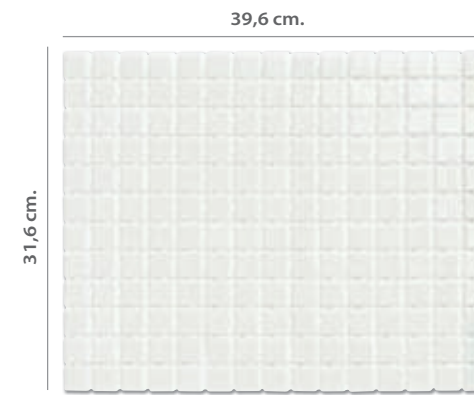

FOG · NUAGÉS · NIEBLAS

Piece 1" x 1" · Pieza 2,5 x 2,5 cm.

SILICONE DOT 12 ½" x 15 ½" · PUNTO DE SILICONA 31,6 x 39,6 cm.

Ref. 3000 BLANCO | A-1