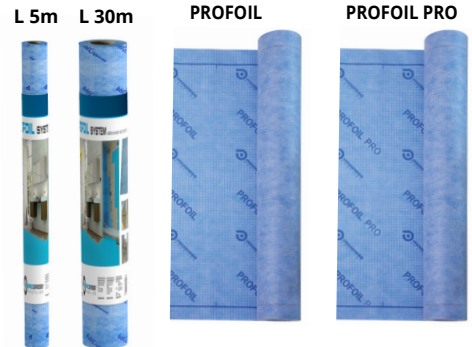

SISTEMA PROSHOWER®

PROFOIL PROFOIL PRO

ROLOS EM HDPE E PP, ELÁSTICO

PROFOIL é uma membrana de polietileno impermeabilizante, revestido em ambos os lados com tecido não tecido de polipropileno garantindo uma alta aderência ao suporte.

PROFOIL PRO é uma membrana elástica impermeabilizante de polietileno com material de polipropileno em ambos os lados que garante uma alta aderência ao suporte.

PROFOIL - ROLOS EM HDPE E PP - Espessura 0,42 mm **ROLOS EM HDPE E PP - Espessura 0,42 mm**

Artigo	Largura do rolo L x A lm	total m²	Rolos/paleta
PFLO 0430	1 x 30	30	40
PFLO 0405	1 x 5	5	154

PROFOIL PRO - ELASTIC ROLLS IN HDPE AND PP - Espessura 0,42 mm PP

Artigo	Largura do rolo L x A lm	total m²	Rolos/paleta
PFLOPR 0430	1 x 30	30	40

ÁREAS DE UTILIZAÇÃO

• **Utilização.** Impermeabilização de substratos e estruturas verticais antes da colocação de cerâmica em áreas sujeitas a contacto ocasional com água como casas de banho e cozinhas, saunas e banhos turcos. **PROFOIL PRO** também pode ser utilizado em ambientes com contacto permanente com a água, como piscinas e tanques.

• **Não usar.** Em revestimentos betuminosos, sobre painéis isolantes e betonilha ligeira.

ADVERTÊNCIAS

Armazenar num local fresco e seco, evitando a luz solar directa e fontes de calor.

PROFOIL PASTE

MEMBRANA ELÁSTICA IMPERMEABILIZANTE

PROFOIL PASTE é uma membrana elástica impermeabilizante de camada fina pronta a usar com baixas emissões de compostos orgânicos voláteis.

MEMBRANA ELÁSTICA IMPERMEABILIZANTE

Artigo	Kg./ Balde	Balde/ Paleta
PFLOPST 04	4	64
PFLOPST 10	10	36

ÁREAS DE UTILIZAÇÃO

• **Utilização.** Impermeabilização de casas de banho, cozinhas, chuveiros, rebocos à base de gesso, gesso à base de cimento e paredes de gesso cartonado.

• **Não usar.** Para aplicação externa, em superfícies húmidas ou substratos sujeitos a subida de humidade, em ambientes onde a água está sempre presente, piscinas e tanques.

ADVERTÊNCIAS

Armazenar num local fresco e seco, evitando a luz solar directa e fontes de calor.

PROBAND 150/250

Rolos elásticos em HDPE e PP

ROLOS IN HDPE E PP - Espessura 0,42 mm

Artigo	Rolo largura H mm x L lm	Rolos/ Pack.
PRBPE 1507	150 x 7,5	16
PRBPE 1530	150 x 30	6
PRBPE 2530	250 x 30	3

CANTOS E GOLA DE TUBO

HDPE E PP

CANTOS ELÁSTICOS PREFORMADOS E COLARINHO DE TUBO EM HDPE E PP Espessura 0,42 mm

Artigo	L x A mm
PRBI	60 x 120
PRBE	60 x 120
PRBT	125 x 125

PROBAND FIX

selante de cura de humidade

VEDANTE pack. de 12 cartuchos - B (branco) - C (cinza)

Artigo	Cartridge lm
PRBFXB	290
PRBFXG	290

PISTOLA PARA CARTUCHO VEDANTE

Artigo	Pç/Pack
PRBFXGUN	1

CARTUCHO

pack. de 12 cartuchos - B (branco) - C (cinza)

Artigo	Cartucho lm
PRBFXUB	600
PRBFXUG	600