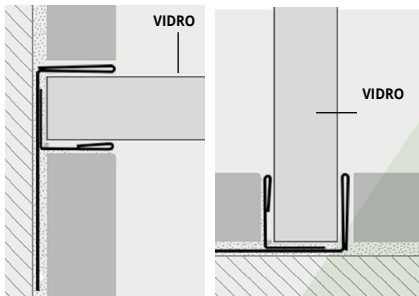

EXEMPLOS E INSTRUÇÕES DE MÉTODOS DE COLOCAÇÃO

1. Escolha "PROLISTEL CHANNEL" de acordo com a superfície visível e o acabamento desejado.
2. Corte "PROLISTEL CHANNEL" no comprimento desejado e aplique o adesivo na superfície onde o perfil será colocado.
3. Pressione "PROLISTEL CHANNEL" no adesivo, alinhando-o com os azulejos deixando uma junta de 2 mm. Retire imediatamente todos os restos de adesivo da superfície do perfil.
4. Encha a junta entre o perfil e os azulejos com argamassa, a fim de evitar a estagnação da água. Retire imediatamente todos os restos de argamassa da superfície do perfil.

CORES

AC - Aço inoxidável polido
AISI 304/1.4301-V2A