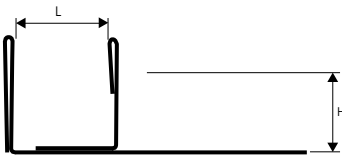

SISTEMA PROSHOWER®

PROLISTEL CHANNEL

AÇO INOXIDÁVEL AISI 304/1.4301-V2A

PROLISTEL CHANNEL é uma tira em forma de F em aço inoxidável polido acetinado AISI 304/1.4301-V2A adequado para decorar os revestimentos de parede em azulejos cerâmicos e pedras naturais. A sua secção permite a realização de uma junta decorativa que também pode ser utilizada como guia para a fixação de placas de vidro em pavimentos e paredes. A sua secção particular e a disponibilidade em dois acabamentos diferentes fazem de PROLISTEL CHANNEL um perfil muito procurado que permite uma aplicação simples.

PLTCH... 08 - 10 - 11 - 12,5
escala 1:1