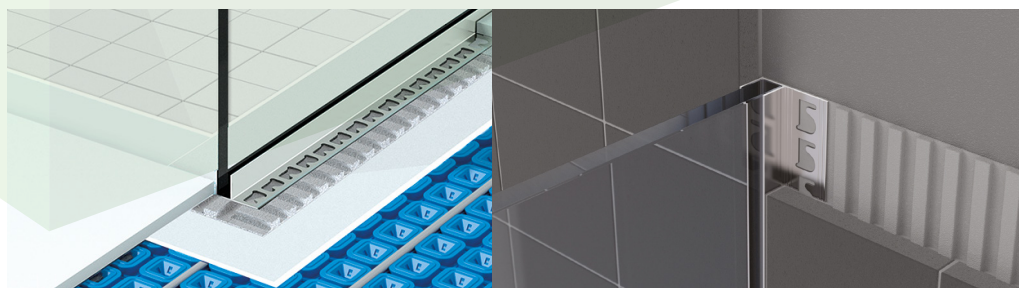

ALUMÍNIO PRATA ANODIZADA
comprimento da barra 2,7 lm - pack. 40 Pçs - 108 lm

Artigo	A mm
PLTCHAA 08	8
PLTCHAA 10	10
PLTCHAA 11	11
PLTCHAA 125	12,5

ALUMÍNIO CROMADO POLIDO
comprimento da barra 2,7 lm - pack. 40 Pçs - 108 lm

Artigo	A mm
PLTCHBC 08	8
PLTCHBC 10	10
PLTCHBC 11	11
PLTCHBC 125	12,5

CORES

AA - Alumínio anodizado cor prata. BC - Alumínio cromado polido.

* = Produção a pedido com quantidade mínima de 10 pcs.