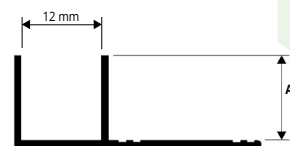

SISTEMA PROSHOWER®

PROLISTEL CHANNEL

AÇO INOXIDÁVEL AISI 304/1.4301-V2A

PROLISTEL CHANNEL é uma tira em forma de F em aço inoxidável polido acetinado AISI 304/1.4301-V2A adequado para decorar os revestimentos de parede em azulejos cerâmicos e pedras naturais. A sua secção permite a realização de uma junta decorativa que também pode ser utilizada como guia para a fixação de placas de vidro em pavimentos e paredes. A sua secção particular e a disponibilidade em dois acabamentos diferentes fazem de PROLISTEL CHANNEL um perfil muito procurado que permite uma aplicação simples.

PLTCH... 08 - 10 - 11 - 12,5
escala 1:1

EXEMPLOS E INSTRUÇÕES DE MÉTODOS DE COLOCAÇÃO

1. Escolha "PROLISTEL CHANNEL" de acordo com a superfície visível e o acabamento desejado.
2. Corte "PROLISTEL CHANNEL" no comprimento desejado e aplique o adesivo na superfície onde o perfil será colocado.
3. Pressione "PROLISTEL CHANNEL" no adesivo, alinhando-o com os azulejos deixando uma junta de 2 mm. Retire imediatamente todos os restos de adesivo da superfície do perfil.
4. Encha a junta entre o perfil e os azulejos com argamassa, a fim de evitar a estagnação da água. Retire imediatamente todos os restos de argamassa da superfície do perfil.

CORES

AC - Aço inoxidável polido
AISI 304/1.4301-V2A

AÇO INOXIDÁVEL POLIDO AISI 304/1.4301-V2A
comprimento da barra 2,7 lm - pack. 1 Pç

Artigo	L mm	C mm
PLTCHAC 0812	8	12
PLTCHAC 1012	10	12
PLTCHAC 1112	11	12
PLTCHAC 12512	12,5	12

AÇO INOXIDÁVEL POLIDO AISI 304/1.4301-V2A
comprimento da barra 2,7 lm - pack. 1 Pç

Artigo	L mm	C mm
PLTCHAC 0808	8	08 *
PLTCHAC 1008	10	08 *
PLTCHAC 1108	11	08 *
PLTCHAC 12508	12,5	08 *

AÇO INOXIDÁVEL POLIDO AISI 304/1.4301-V2A
comprimento da barra 2,7 lm - pack. 1 Pç

Artigo	L mm	C mm
PLTCHAC 0810	8	10 *
PLTCHAC 1010	10	10 *
PLTCHAC 1110	11	10 *
PLTCHAC 12510	12,5	10 *