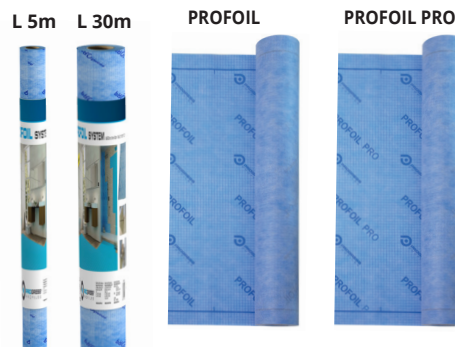

SISTEMA PROSHOWER®

PROFOIL PROFOIL PRO

ROLOS EM HDPE E PP, ELÁSTICO

PROFOIL é uma membrana de polietileno impermeabilizante, revestido em ambos os lados com tecido não tecido de polipropileno garantindo uma alta aderência ao suporte.

PROFOIL PRO é ma membrana elástica impermeabilizante de polietileno com material de polipropileno em ambos os lados que garante uma alta aderência ao suporte.

PROFOIL - ROLOS EM HDPE E PP - Espessura 0,42 mm **ROLOS EM HDPE E PP - Espessura 0,42 mm**

Artigo	Largura do rolo L x A lm	total m²	Rolos/paleta
PFLO 0430	1 x 30	30	40
PFLO 0405	1 x 5	5	154

PROFOIL PRO - ELASTIC ROLLS IN HDPE AND PP - Espessura 0,42 mm PP

Artigo	Largura do rolo L x A lm	total m²	Rolos/paleta
PFLOPR 0430	1 x 30	30	40

ÁREAS DE UTILIZAÇÃO

• **Utilização.** Impermeabilização de substratos e estruturas verticais antes da colocação de cerâmica em áreas sujeitas a contacto ocasional com água como casas de banho e cozinhas, saunas e banhos turcos. **PROFOIL PRO** também pode ser utilizado em ambientes com contacto permanente com a água, como piscinas e tanques.

• **Não usar.** Em revestimentos betuminosos, sobre painéis isolantes e betonilha ligeira.

ADVERTÊNCIAS

Armazenar num local fresco e seco, evitando a luz solar directa e fontes de calor.

PROFOIL PASTE

MEMBRANA ELÁSTICA IMPERMEABILIZANTE

PROFOIL PASTE é uma membrana elástica impermeabilizante de camada fina pronta a usar com baixas emissões de compostos orgânicos voláteis.

MEMBRANA ELÁSTICA IMPERMEABILIZANTE

Artigo	Kg./ Balde	Balde/ Paleta
PFLOPST 04	4	64
PFLOPST 10	10	36

ÁREAS DE UTILIZAÇÃO

• **Utilização.** Impermeabilização de casas de banho, cozinhas, chuveiros, rebocos à base de gesso, gesso à base de cimento e paredes de gesso cartonado.

• **Não usar.** Para aplicação externa, em superfícies húmidas ou substratos sujeitos a subida de humidade, em ambientes onde a água está sempre presente, piscinas e tanques.

ADVERTÊNCIAS

Armazenar num local fresco e seco, evitando a luz solar directa e fontes de calor.

PROBAND 150/250

Rolos elásticos em HDPE e PP

ROLOS IN HDPE E PP - Espessura 0,42 mm

Artigo	Rolo largura H mm x L lm	Rolos/ Pack.
PRBPE 1507	150 x 7,5	16
PRBPE 1530	150 x 30	6
PRBPE 2530	250 x 30	3